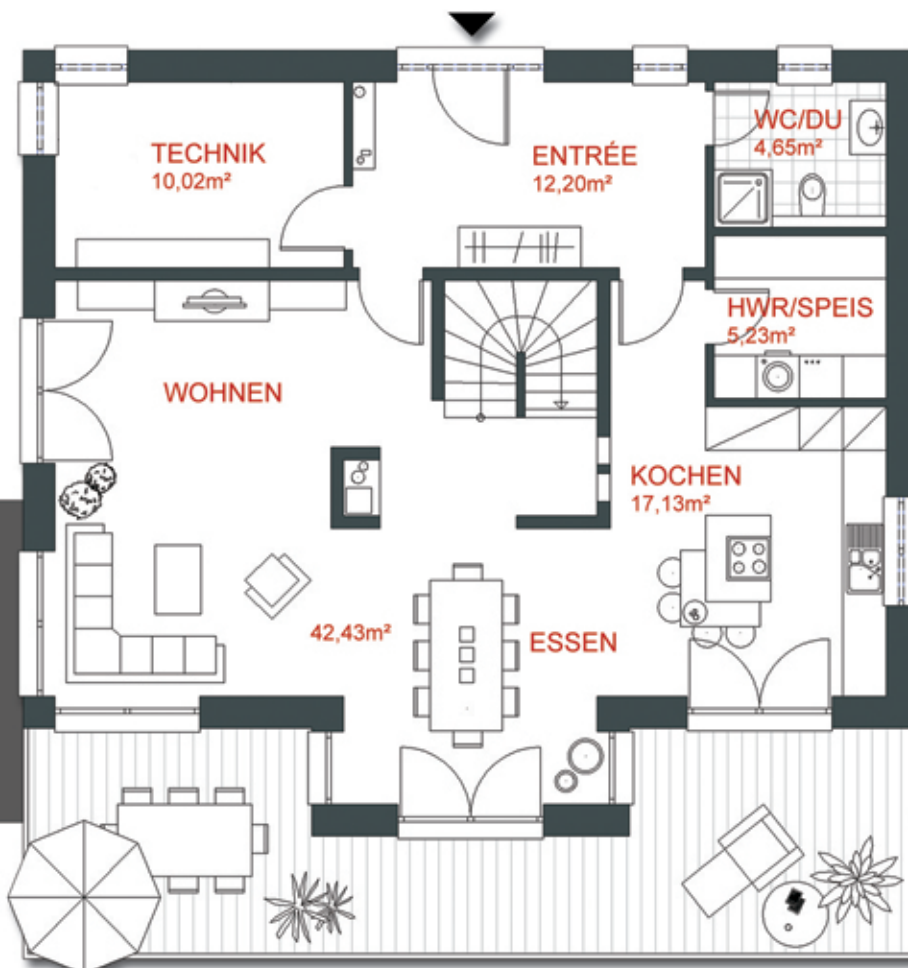

# Haus -mediterran- SIENA

Die abgebildeten Ansichten enthalten Sonderwünsche und entsprechen teilweise nicht 100% den Grundrissdarstellungen.

## EG

Großzügige, helle Villa  
im Toskana-Stil.

Wohnfläche EG  
91,66 m<sup>2</sup>

individuelle LEBENS-art.

## Haus SIENA

- Offener, lichtdurchfluteter Wohnbereich
- Küche mit Kochinsel & angrenzender Speis
- Elternschlafzimmer mit geräumigem Ankleidezimmer
- Zusätzliches Kinderbad im OG

**PROBAU** MASSIVHAUS

### OG

Wohnfläche OG  
83,30 m<sup>2</sup>

Nutzfläche OG  
83,30 m<sup>2</sup>

Gesamtwohnfläche  
174,96 m<sup>2</sup>

Gesamtnutzfläche  
174,96 m<sup>2</sup>

[www.probau-massivhaus.de](http://www.probau-massivhaus.de)