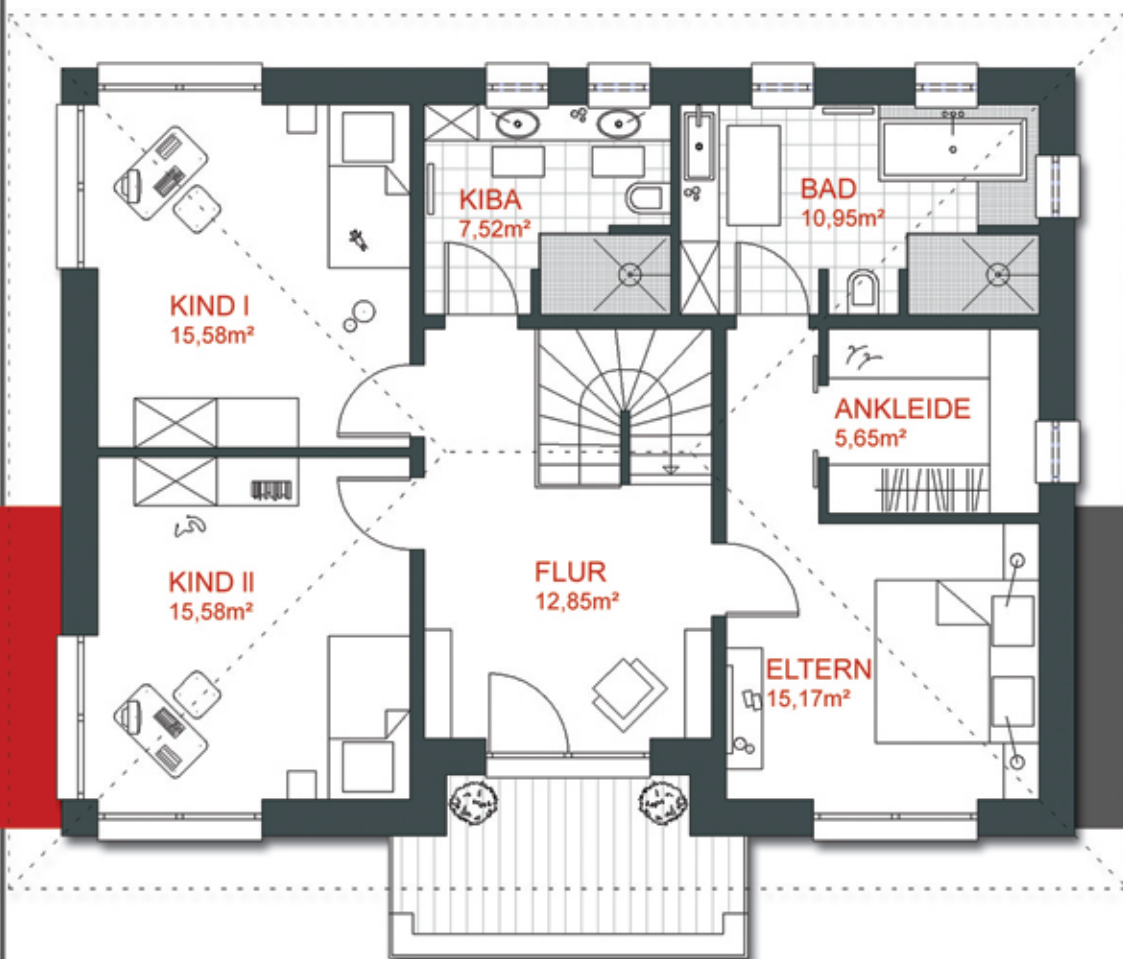

## EG

Großzügige, helle Villa  
im Toskana-Stil.

Wohnfläche EG  
91,66 m<sup>2</sup>

individuelle LEBENS-art.

## Haus SIENA

- Offener, lichtdurchfluteter Wohnbereich
- Küche mit Kochinsel & angrenzender Speis
- Elternschlafzimmer mit geräumigem Ankleidezimmer
- Zusätzliches Kinderbad im OG

**PROBAU** MASSIVHAUS

### OG

Wohnfläche OG  
83,30 m<sup>2</sup>

Nutzfläche OG  
83,30 m<sup>2</sup>

Gesamtwohnfläche  
174,96 m<sup>2</sup>

Gesamtnutzfläche  
174,96 m<sup>2</sup>

[www.probau-massivhaus.de](http://www.probau-massivhaus.de)